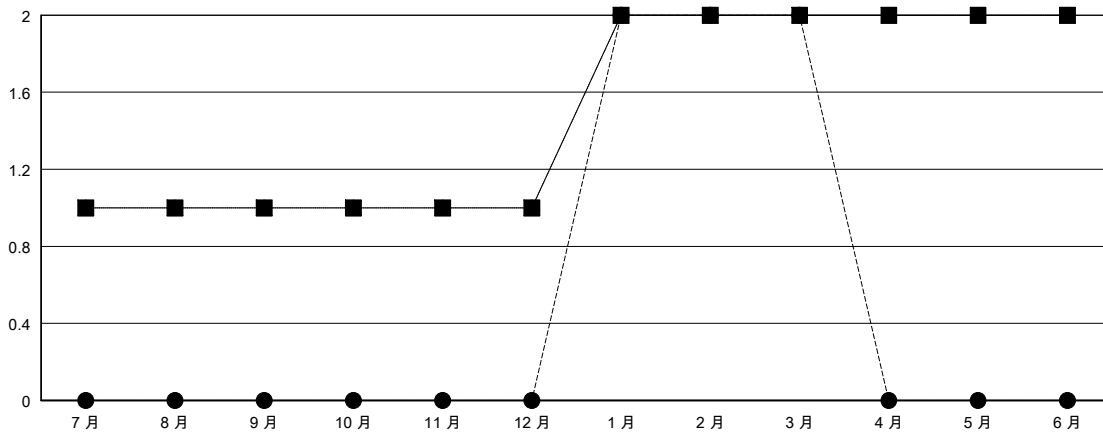

MONTHLY MEMBERSHIP PROGRESS REPORT

District 300A1

Results as of: 03/31/2018

GMT: PEI-JEN CHEN

地點 REP OF CHINA

GMT憲章區

分會			
成果 2017-2018			
季	新分會目標	新會	會員流失的分會
7月/8月/9月	1	0	0
10月/11月/12月	0	0	0
1月/2月/3月	1	2	1
4月/5月/6月	0	0	0

位會員@每位須繳			
成果 2017-2018			
季	會員淨增長目標	實際會員增長數	實際退會會員 (包括轉會)
7月/8月/9月	65	274	133
10月/11月/12月	110	136	20
1月/2月/3月	55	180	45
4月/5月/6月	10	0	0

目標與實際新會累積

目標和實際會員累積

已取消的分會: 1	74 CLUBS OF 82 增添1位或以上的新會員	性別分佈 男 1,656 (58.81%) 女 1,160 (41.19%) 年度女性會員百分比目標: 35%
放棄的會員		
過世 4		總計家庭單位會員數 362
分會已取消 0	點擊這裡取得累計會員數據	支付減半會費的家庭會員 194
其他 194		
總計 198		