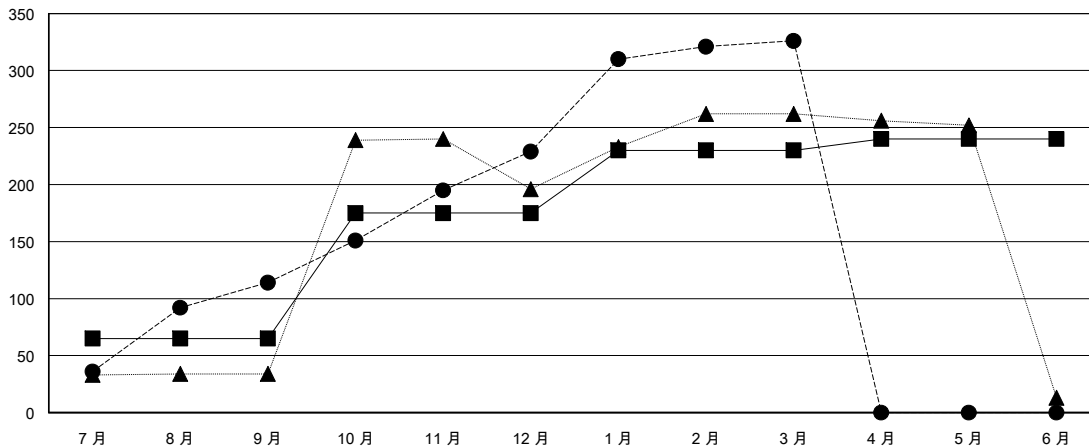

MONTHLY MEMBERSHIP PROGRESS REPORT

District 300A1

Results as of: 03/31/2018

GMT: PEI-JEN CHEN

地點 REP OF CHINA

GMT憲章區

分會			
成果 2017-2018			
季	新分會目標	新會	會員流失的分會
7月/8月/9月	1	0	0
10月/11月/12月	0	0	0
1月/2月/3月	1	2	1
4月/5月/6月	0	0	0

位會員@每位須繳			
成果 2017-2018			
季	會員淨增長目標	實際會員增長數	實際退會會員 (包括轉會)
7月/8月/9月	65	274	133
10月/11月/12月	110	136	20
1月/2月/3月	55	180	45
4月/5月/6月	10	0	0

目標與實際新會累積

目標和實際會員累積

已取消的分會: 1	74 CLUBS OF 82 增添1位或以上的新會員	性別分佈 男 1,656 (58.81%) 女 1,160 (41.19%) 年度女性會員百分比目標: 35%
放棄的會員		
過世 4		總計家庭單位會員數 362
分會已取消 0	點擊這裡取得累計會員數據	支付減半會費的家庭會員 194
其他 194		
總計 198		